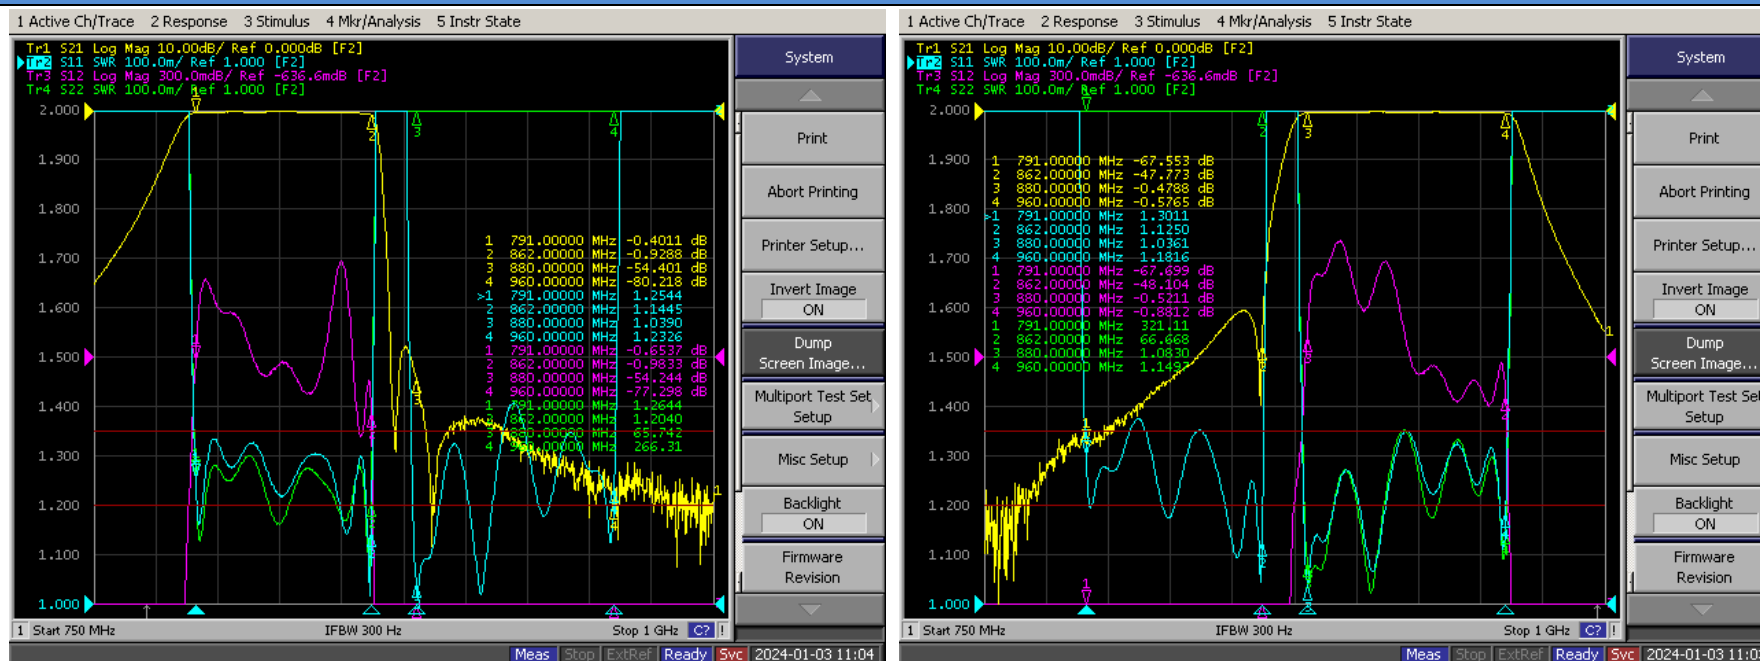

Test data

成都利德尔科技有限公司 ChengDu Leader Microwave Technology Co.,Ltd

电话: 028-65199117 传真: 028-65199116

<http://www.leader-mw.com> Leader-mw@hotmail.com

TEL: +86-28-65199117 FAX: +86-28-65199116

Add: 中国 成都市成华区华翰路 89 号 610000

No.89,Huahan Road, chenghua Zone Chengdu, Sichuan China Zip Code:610000