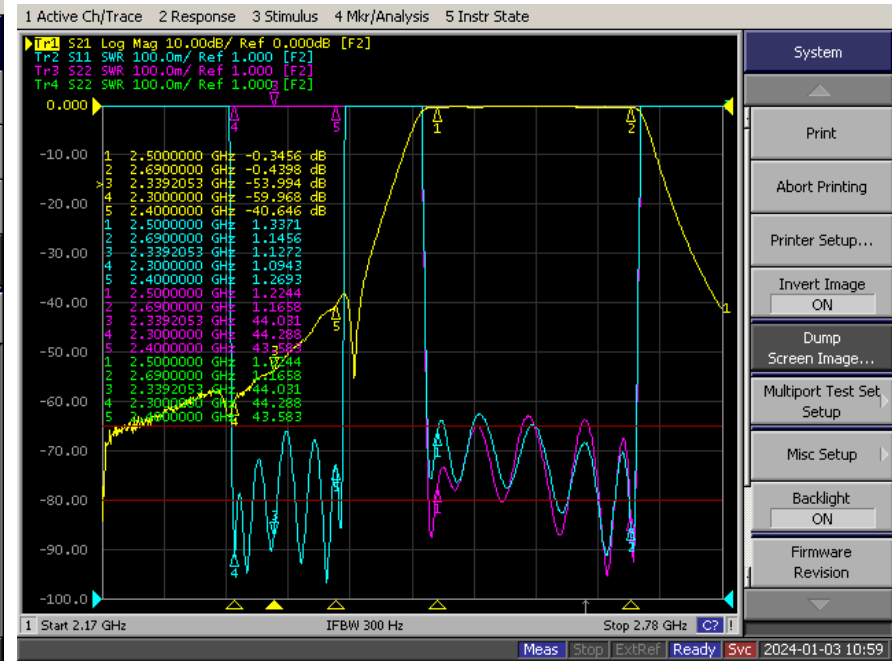

成都利德尔科技有限公司 ChengDu Leader Microwave Technology Co.,Ltd

电话: 028-65199117 传真: 028-65199116

<http://www.leader-mw.com> Leader-mw@hotmail.com

TEL: +86-28-65199117 FAX: +86-28-65199116

Add: 中国 成都市成华区华翰路 89 号 610000

No.89,Huahan Road, chenghua Zone Chengdu, Sichuan China Zip Code:610000