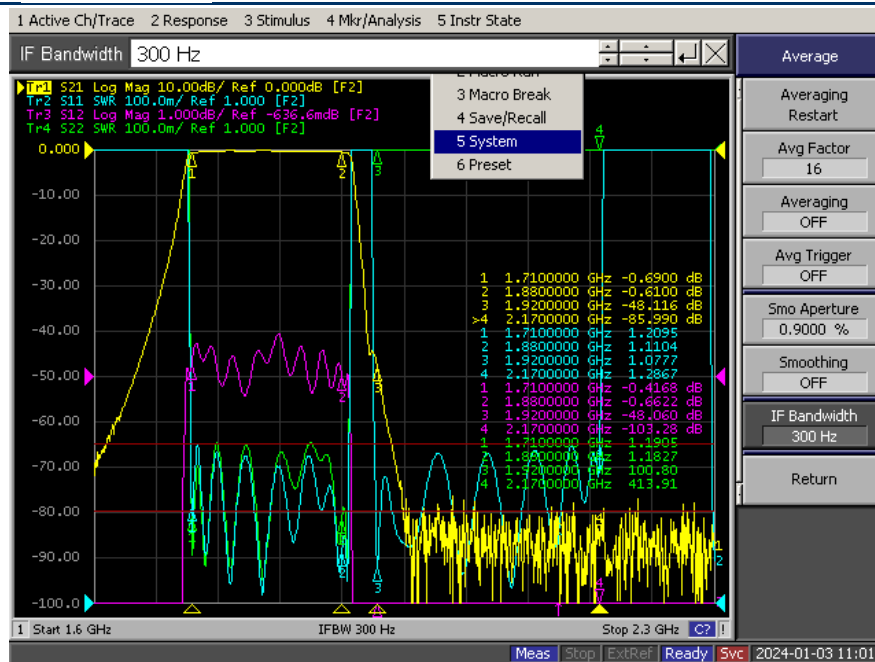

成都利德尔科技有限公司 ChengDu Leader Microwave Technology Co.,Ltd

电话: 028-65199117 传真: 028-65199116

<http://www.leader-mw.com> Leader-mw@hotmail.com

TEL: +86-28-65199117 FAX: +86-28-65199116

Add: 中国 成都市成华区华翰路 89 号 610000

No.89,Huahan Road, chenghua Zone Chengdu, Sichuan China Zip Code:610000