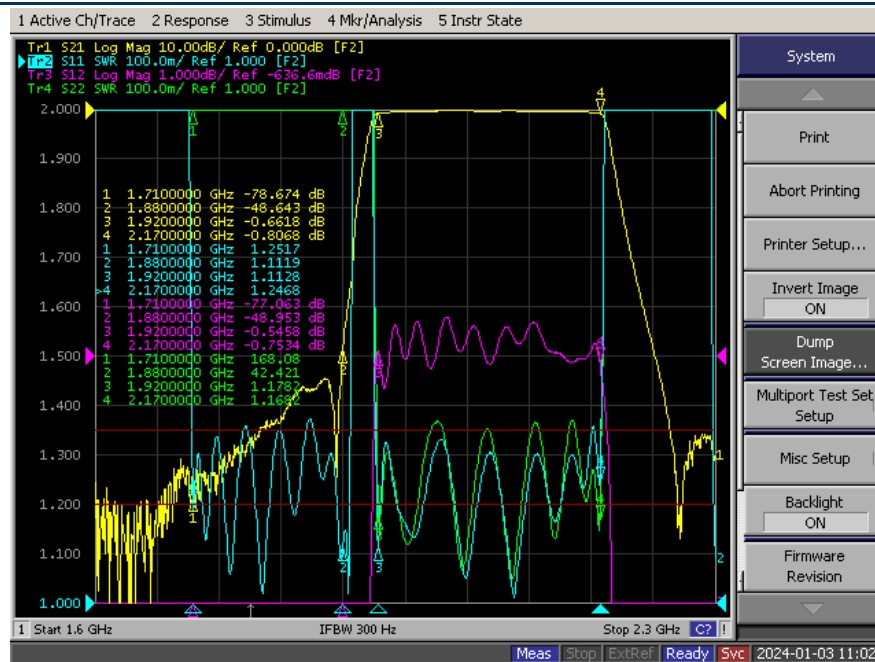

成都利德尔科技有限公司 ChengDu Leader Microwave Technology Co.,Ltd

电话: 028-65199117 传真: 028-65199116

<http://www.leader-mw.com> Leader-mw@hotmail.com

TEL: +86-28-65199117 FAX: +86-28-65199116

Add: 中国 成都市成华区华翰路 89 号 610000

No.89,Huahan Road, chenghua Zone Chengdu, Sichuan China Zip Code:610000