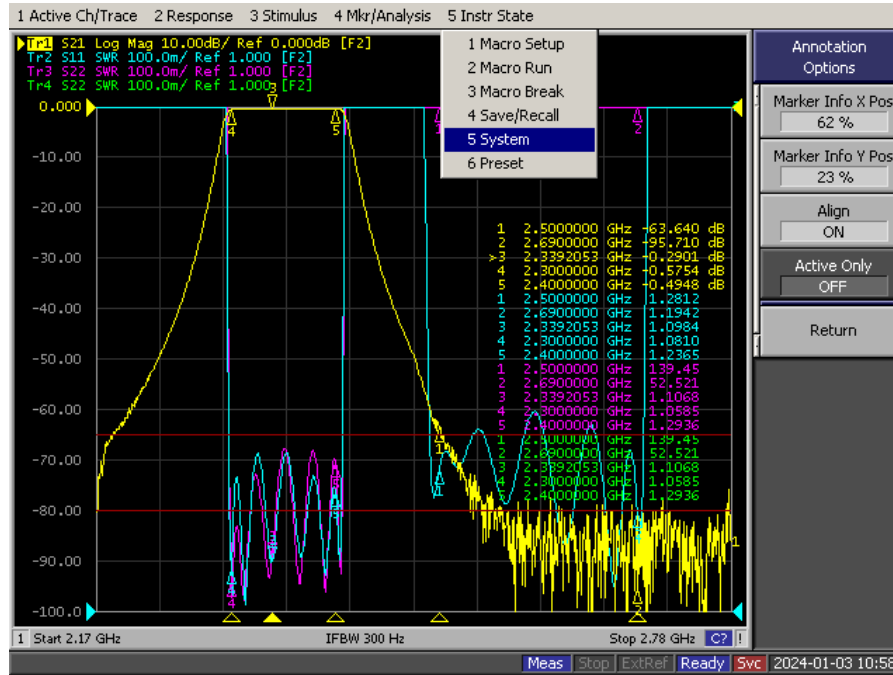

成都利德尔科技有限公司 ChengDu Leader Microwave Technology Co.,Ltd

电话: 028-65199117 传真: 028-65199116

<http://www.leader-mw.com> Leader-mw@hotmail.com

TEL: +86-28-65199117 FAX: +86-28-65199116

Add: 中国 成都市成华区华翰路 89 号 610000

No.89,Huahan Road, chenghua Zone Chengdu, Sichuan China Zip Code:610000